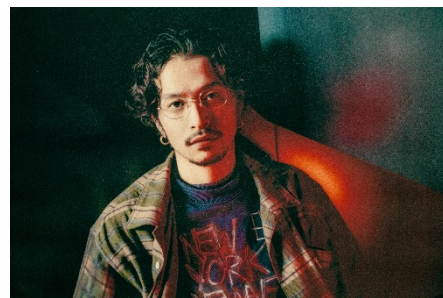

東京のプロデューサー/ソングライターである常田大希率いる新たな価値観を提唱する音楽集団“millennium parade”が、2/10に1stアルバム「THE MILLENNIUM PARADE」をリリースしました。

メンバーにはミュージシャン、映像ディレクター、デジタルアーティスト、デザイナー、イラストレーター等々、様々なセクションを内包する新しいスタイルのバンドとして話題の彼らの、謎に包まれた全貌に迫るべく、スペースシャワーTVでは**60分にわたる特別番組を放送**します。

番組では常田へのインタビューを軸に、江崎文武、石若駿、MELRAWによるミュージシャンチームおよび佐々木集、森洸大、神戸雄平によるクリエイターチームの鼎談や、多くの曲で歌詞を手掛けるermhoiへのインタビューを通じて、待望の1stアルバムのコンセプトや収録楽曲紹介、ジャケットやアートワークに関してなど、サウンドとクリエイティブの両面からmillennium paradeを紐解いていきます。アルバムを既に手にした方はもちろん、これからチェックしようと思っている方にも必見の内容です。ぜひご期待ください。

Photo by 小杉歩

▼番組詳細

番組タイトル：millennium parade「THE MILLENNIUM PARADE」SPECIAL
出演：常田大希、江崎文武、石若駿、MELRAW、ermhoi、佐々木集、森洸大、神戸雄平
初回放送：2/27(土) 23:00~24:00
リピート：3/7(日) 22:00~23:00、3/15(月) 22:30~23:30

番組URL：https://www.spaceshowertv.com/sp/program/special/2102_millenniumparade_sp.html